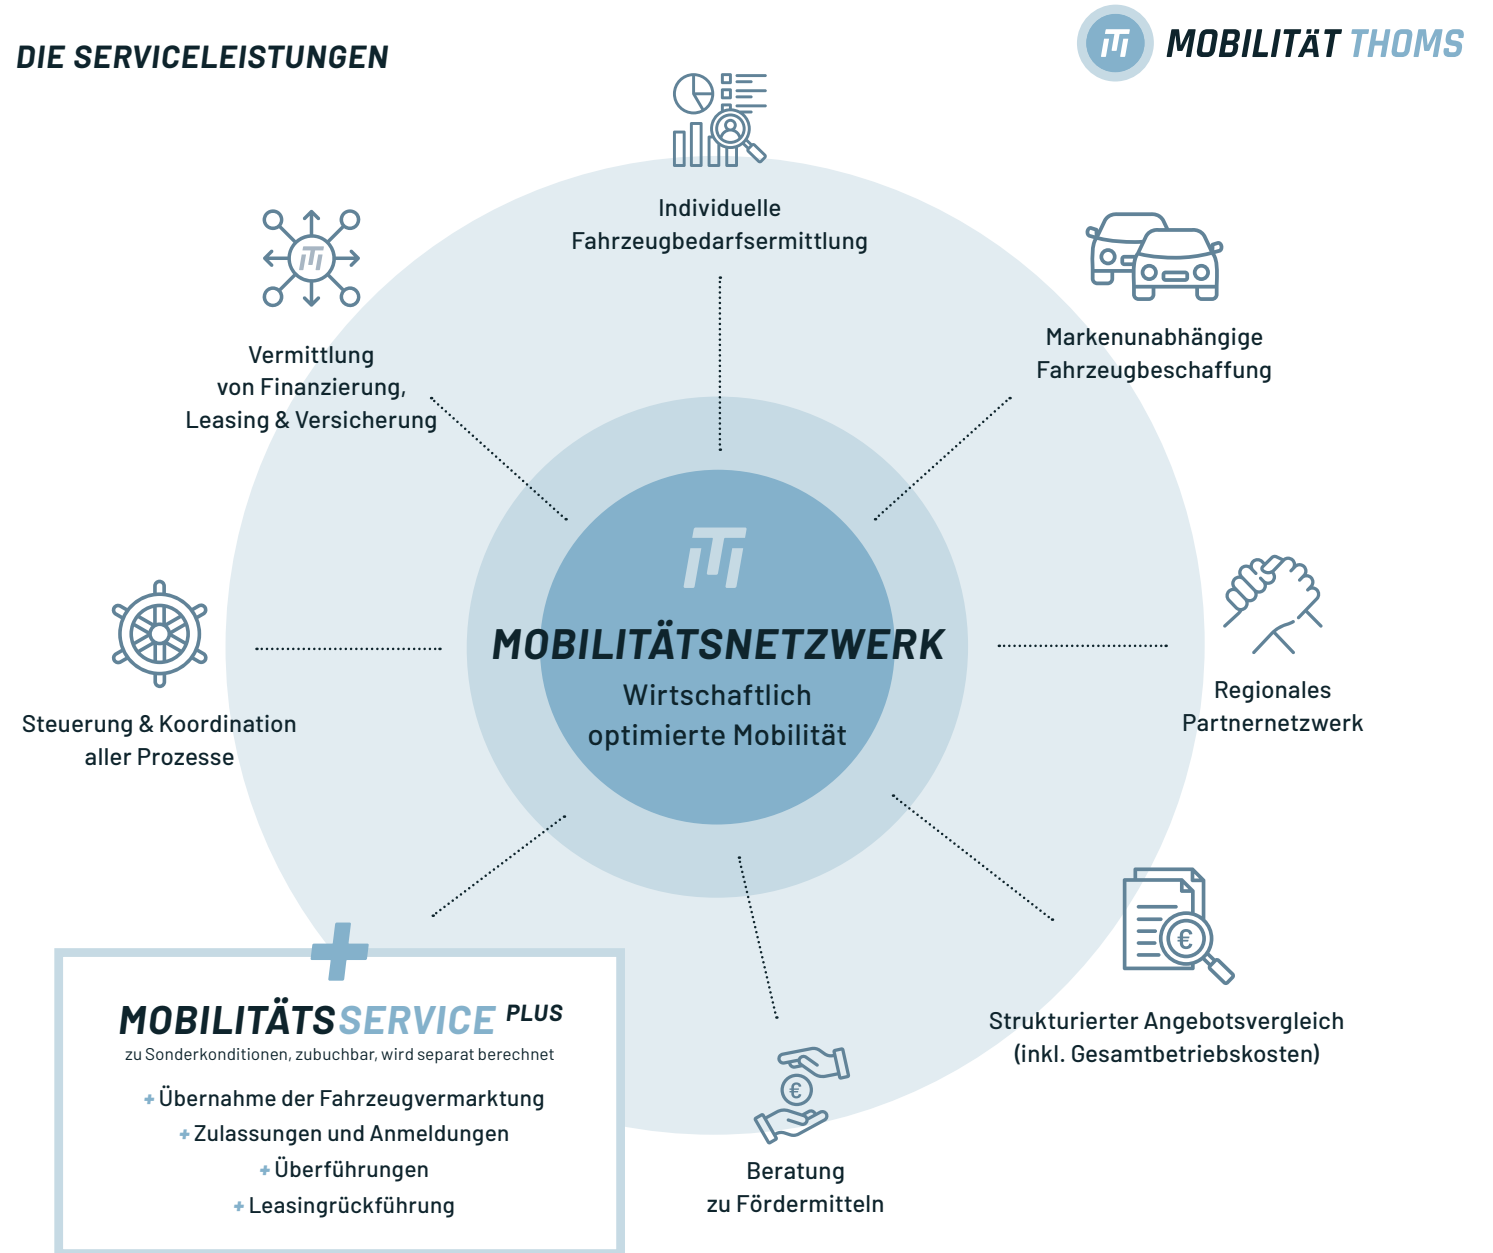

MOBILITÄT THOMS

Ihre Mobilität - Unsere Mission

MOBILITÄTSNETZWERK

Pauschale

Ihr Einstieg in die wirtschaftlich optimierte Mobilität

Markenunabhängige
Fahrzeugbeschaffung

Bundesweites
Werkstattnetz

Zeitersparnis

Vermittlung von
Finanzierung,
Leasing & Versicherung

MOBILITÄTSNETZWERK

Pauschale

Ihre Mitgliedschaft

DIE ZENTRALEN VORTEILE

- ✓ Synergien durch ein starkes Netzwerks
- ✓ Passgenaue Mobilitätslösungen
- ✓ Entlastung und Zeitgewinn
- ✓ Maximale Wirtschaftlichkeit
- ✓ Maximale Kosteneffizienz

DIE SERVICELEISTUNGEN

STARKE PARTNER. STARKE VORTEILE.

Mobilitätsnetzwerk mit Mehrwert

DER STRATEGISCHE NUTZEN

- ✓ Niedrige Einstiegshürde bei optimaler Serviceleistung
- ✓ Skalierbare Lösung für wachsende Fuhrparks
- ✓ Nachhaltige Mehrwerte
- ✓ Aufbau eines starken Netzwerks aus regionalen Mobilitätspartnern
- ✓ Perspektive auf Wechsel zum Full-Service-Fuhrparkmanagement

DIE VORTEILE ALS MITGLIED

**Jährlicher
Kfz-Versicherungsscheck**
für optimalen Schutz

**Jährliche
DAT-Fuhrparkbewertung**
für maximale Transparenz

**Zugang zu bundesweitem
Werkstattnetz**
Support zu Vorteilspreisen