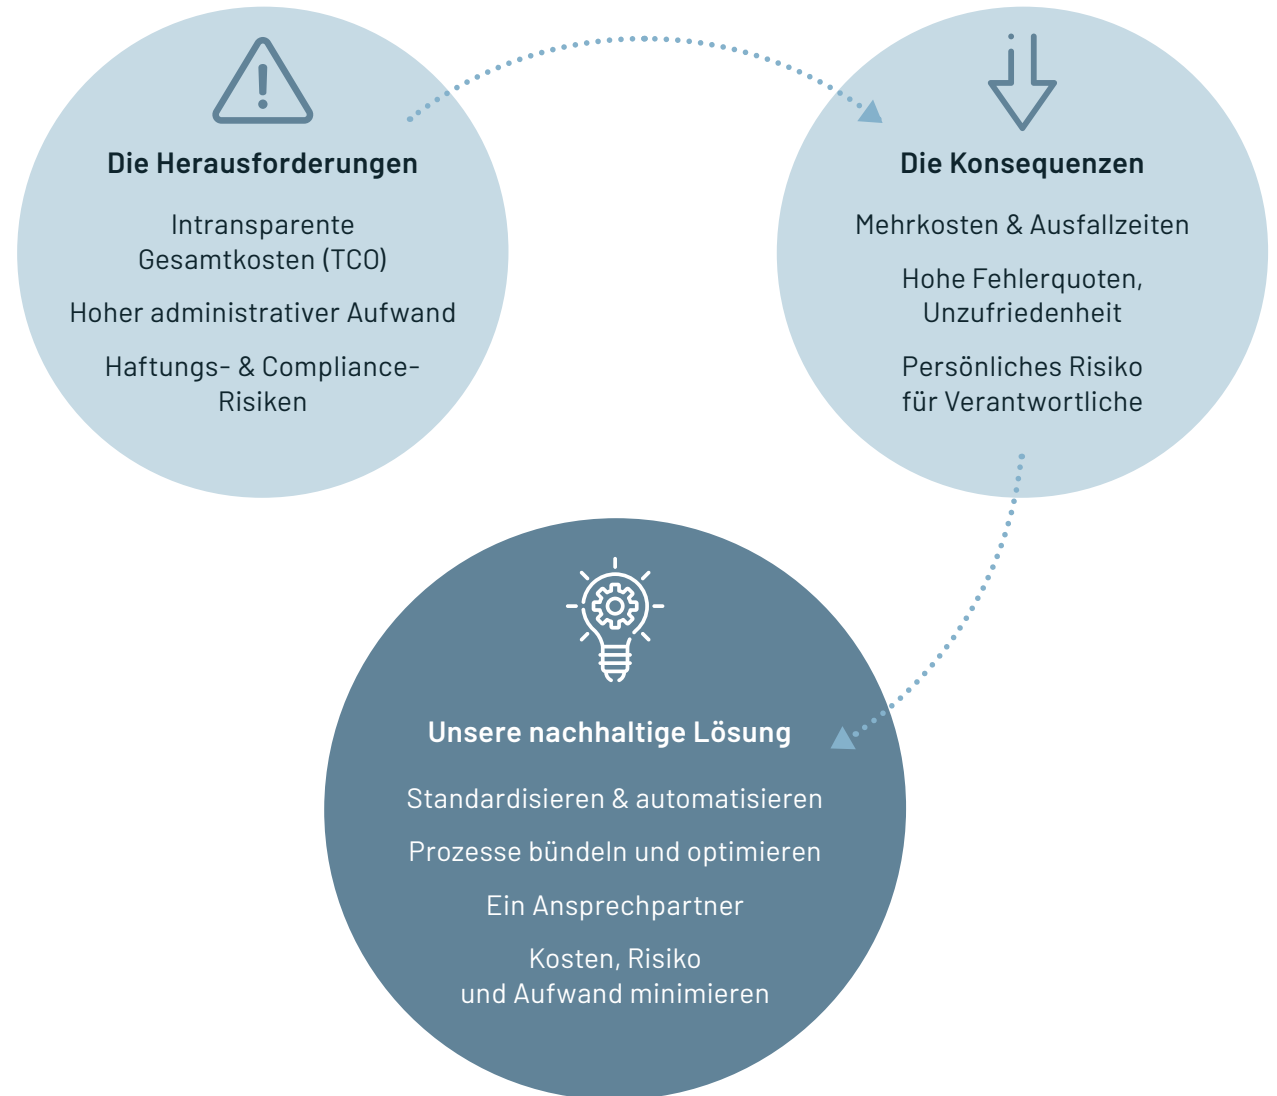

MOBILITÄT THOMS

Ihre Mobilität - Unsere Mission

MOBILITÄTSSTEUERUNG

Komfort

Wir steuern Ihren Fuhrpark

Übernahme
Fahrzeugverwaltung

Digitalisierung
per Software
& Fahrer App

Steuerung
gesetzlicher
Vorgaben

Prozess-
optimierung

BEDARF ERKENNEN. NACHHALTIG STEUERN.

Kostentreiber Analyse

→ Der Fuhrpark ist nach Personal und Immobilien oft der drittgrößte Kostenblock im Mittelstand.

→ Die Verwaltung von Mobilität wird zunehmend zur Belastungsprobe für Unternehmen:

€ **Steigende Fuhrparkkosten**

Wachsende Komplexität

Strenge Rechtsvorgaben

PROBLEMANALYSE & NACHHALTIGE LÖSUNG

MOBILITÄTSSTEUERUNG

Komfort

Steuerung mit Software + App

14,95 €